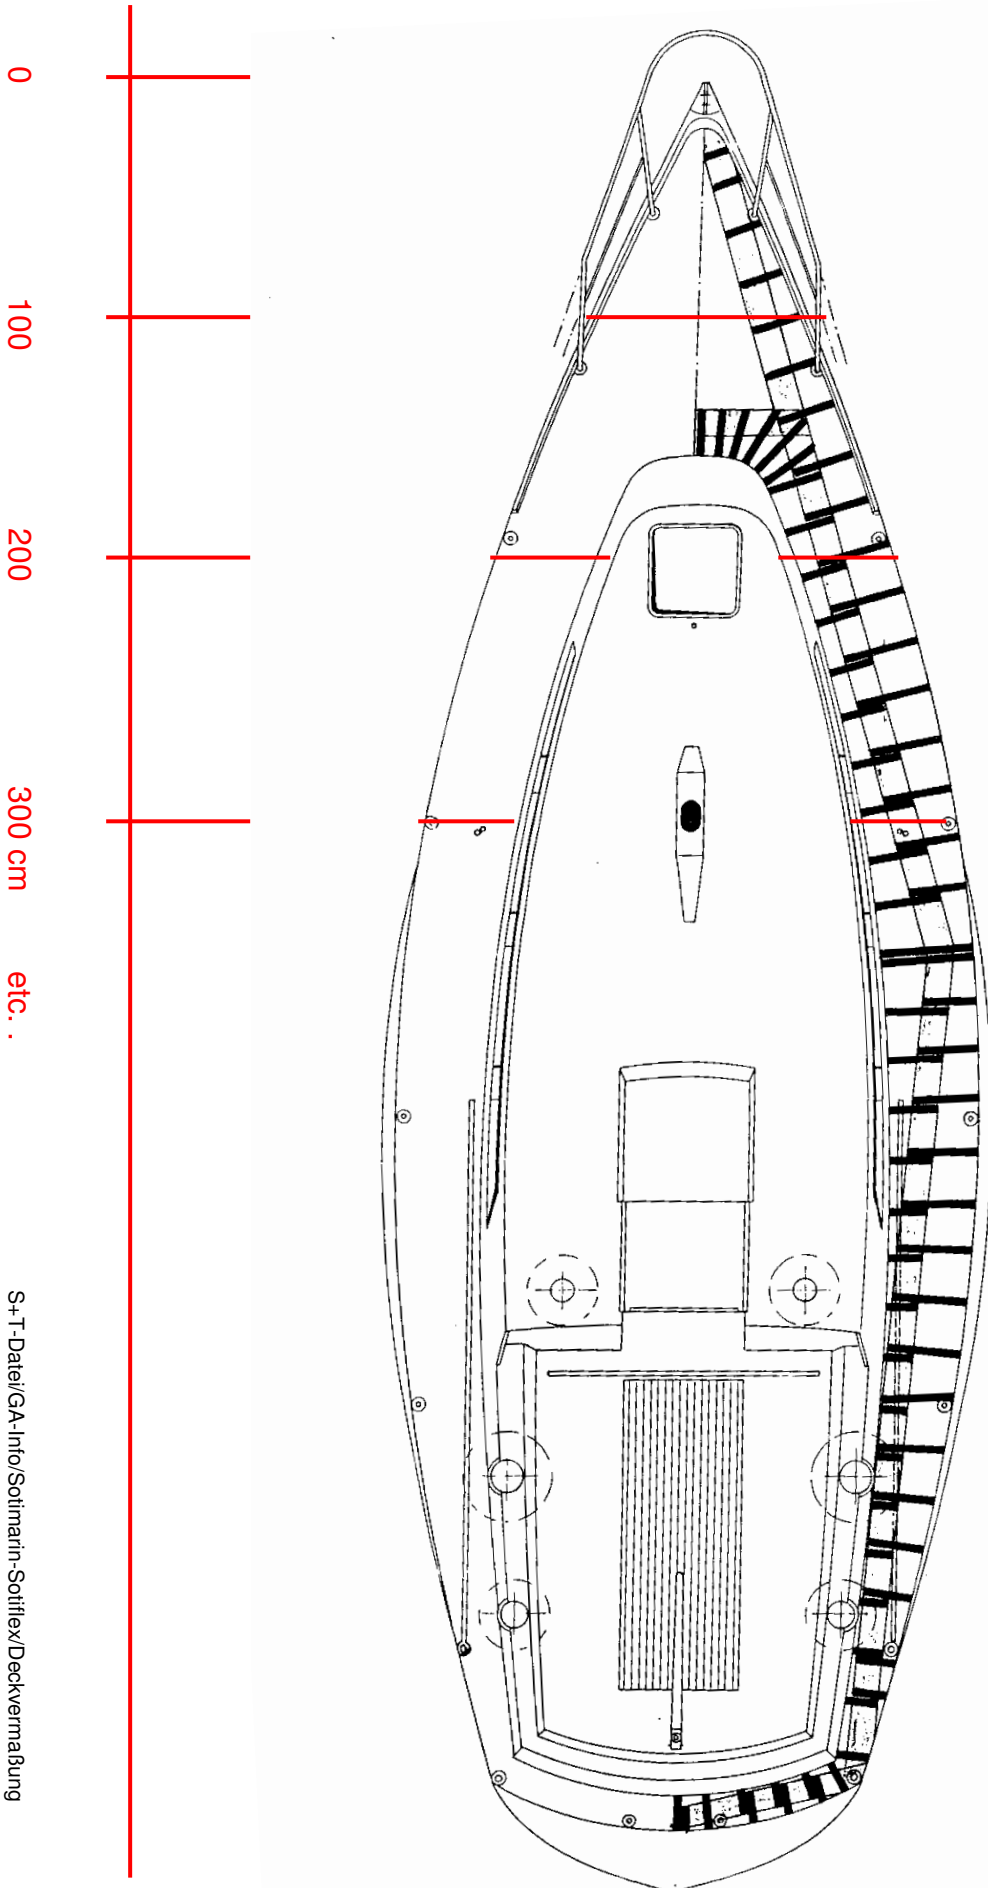

# SOMMERFELD + THIELE GmbH

BOOTSBAUSPERRHOLZWERK • HOLZSPEZIALVERARBEITUNG  
PLATTENHANDEL • HOLZ • IMPORT • EXPORT

Breslauer Straße 15  
Tel. +49 (0) 4542 / 8464 - 0  
Internet: [www.sommerfeld-thiele.de](http://www.sommerfeld-thiele.de)

D-23879 Mölln  
Fax +49 (0) 4542 / 8464 - 45  
E-Mail: [info@sommerfeld-thiele.de](mailto:info@sommerfeld-thiele.de)

Für eine Kalkulation sind die jeweiligen Breiten als Meßpunkte von Meter zu Meter anzugeben.